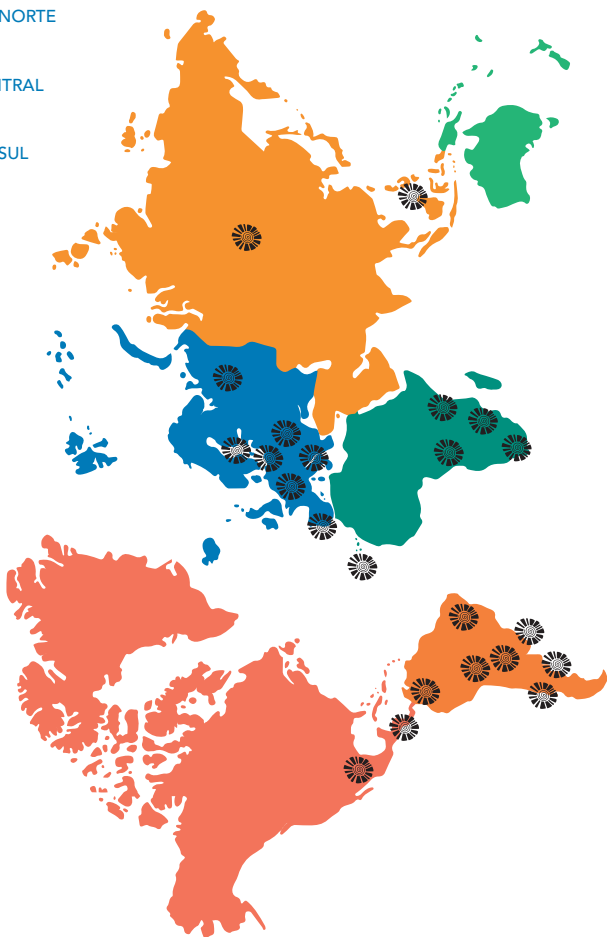

Bolívia

Brasil

Chile

Colômbia

Paraguai

Uruguai

EUROPA

Alemanha

Bélgica

França

Itália

Polônia

Portugal

Rússia

Suíça

ÁFRICA

África do Sul

Angola

Cabo Verde

Quênia

Moçambique

ÁSIA

Filipinas

*Eventuais atualizações nos endereços das Fazendas, consulte: portalfazenda.org

Brasil

▲ masculino

● feminino

NORTE

Acre

CRUZEIRO DO SUL ●

Fazenda Maria Madalena

Avenida Copacabana, 1810, Bairro: Floresta CEP 69 980-000